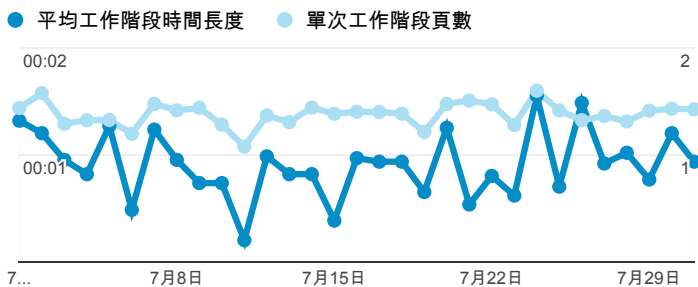

報表01_訪客

2014年7月1日 - 2014年7月31日

所有工作階段
100.00%

+ 新增區隔

平均造訪停留時間和單次造訪頁數

造訪地圖

跳出率和平均造訪停留時間

造訪 (依瀏覽器分組)

造訪和不重複訪客

造訪和新造訪率 (依行動裝置資訊分組)

造訪和新造訪

造訪 (依 裝置類別 分組)

desktop mobile tablet

造訪 (依語言分組)

| 語言 | 工作階段 |
|-------|-------|
| zh-tw | 2,375 |
| en-us | 193 |
| zh-cn | 115 |
| en | 15 |
| ja-jp | 13 |
| zh-hk | 9 |
| en-gb | 7 |
| c | 5 |
| en-tw | 3 |
| fr-fr | 2 |