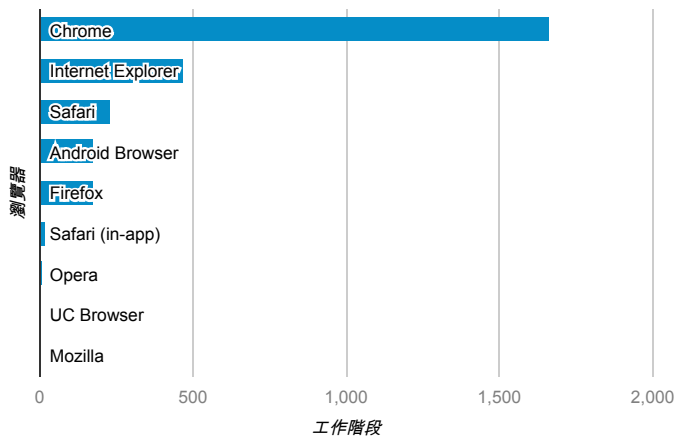

報表01_訪客

2014年7月1日 - 2014年7月31日

所有工作階段
100.00%

+ 新增區隔

平均造訪停留時間和單次造訪頁數

造訪地圖

跳出率和平均造訪停留時間

造訪 (依瀏覽器分組)