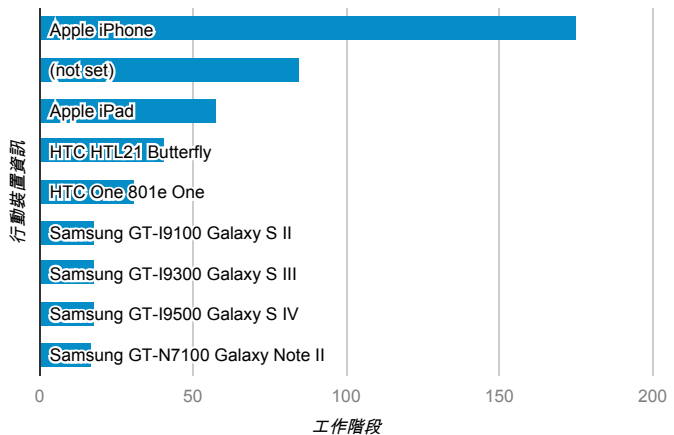

造訪和新造訪率 (依行動裝置資訊分組)