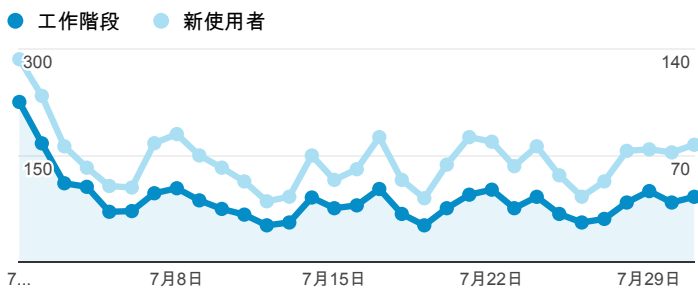

報表01_訪客

2014年7月1日 - 2014年7月31日

所有工作階段
100.00%

+ 新增區隔

平均造訪停留時間和單次造訪頁數

造訪地圖

跳出率和平均造訪停留時間

造訪 (依瀏覽器分組)

造訪和不重複訪客

造訪和新造訪率 (依行動裝置資訊分組)

造訪和新造訪

造訪 (依 裝置類別 分組)

desktop mobile tablet

造訪 (依語言分組)

| 語言 | 工作階段 |
|-------|-------|
| zh-tw | 2,375 |
| en-us | 193 |
| zh-cn | 115 |
| en | 15 |
| ja-jp | 13 |
| zh-hk | 9 |
| en-gb | 7 |
| c | 5 |
| en-tw | 3 |
| fr-fr | 2 |