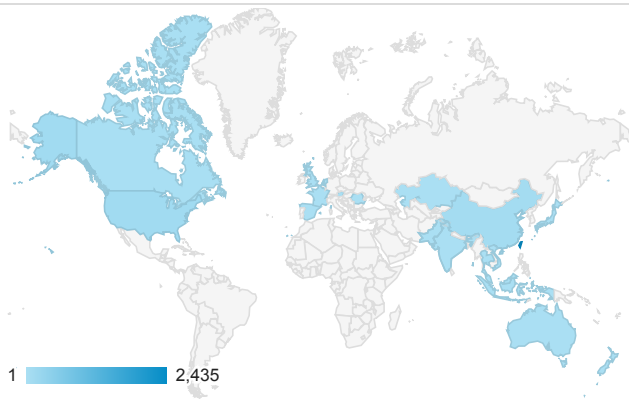

報表01_訪客

2014年7月1日 - 2014年7月31日

所有工作階段
100.00%

+ 新增區隔

平均造訪停留時間和單次造訪頁數

造訪地圖

跳出率和平均造訪停留時間

造訪 (依瀏覽器分組)