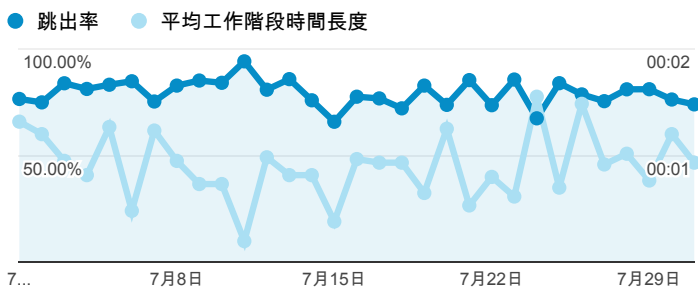

報表01_訪客

2014年7月1日 - 2014年7月31日

所有工作階段
100.00%

+ 新增區隔

平均造訪停留時間和單次造訪頁數

造訪地圖

跳出率和平均造訪停留時間

造訪 (依瀏覽器分組)

造訪和不重複訪客

造訪和新造訪率 (依行動裝置資訊分組)

造訪和新造訪

造訪 (依 裝置類別 分組)

desktop mobile tablet

造訪 (依語言分組)

| 語言 | 工作階段 |
|-------|-------|
| zh-tw | 2,375 |
| en-us | 193 |
| zh-cn | 115 |
| en | 15 |
| ja-jp | 13 |
| zh-hk | 9 |
| en-gb | 7 |
| c | 5 |
| en-tw | 3 |
| fr-fr | 2 |