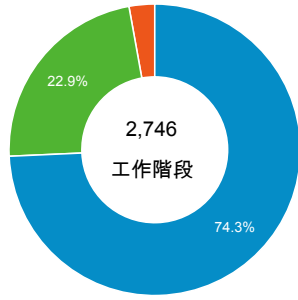

造訪和不重複訪客

造訪和新造訪率 (依行動裝置資訊分組)

造訪和新造訪

造訪 (依 裝置類別 分組)

desktop mobile tablet

造訪 (依語言分組)

| 語言 | 工作階段 |
|-------|-------|
| zh-tw | 2,375 |
| en-us | 193 |
| zh-cn | 115 |
| en | 15 |
| ja-jp | 13 |
| zh-hk | 9 |
| en-gb | 7 |
| c | 5 |
| en-tw | 3 |
| fr-fr | 2 |